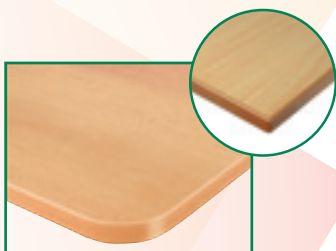

Cena kompletu: 128,50 € s DPH

Pri odbere 15 žiackych kompletov katedra so stoličkou pre učiteľa ZADARMO

1028

5002

3003

6026

stolička GAMA 1332
katedra GABI 2610

Celá trieda (30 žiakov + učiteľ) vybavená výškovo nastaviteľným nábytkom už za 2 173,50 € s DPH

KERAMICKÁ ŠKOLSKÁ TABUĽA so zárukou 25 rokov na povrch

- magnetická, trojkridlová
- rozmer 4000x1000mm
- vertikálny posuv na hliníkových pylónoch

DG -390-2010/290E. G (zelená),

DG -390-2010/290E. W (biela)